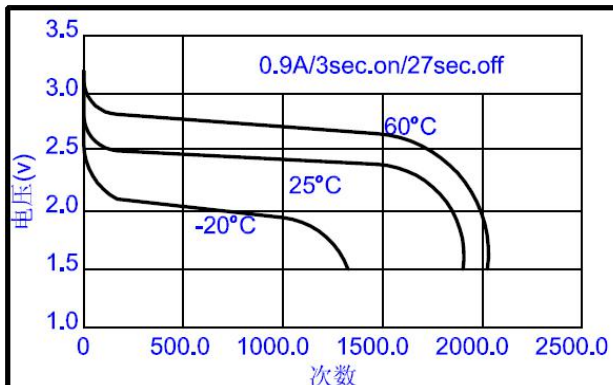

标称电压	3.0V	
最大尺寸	直径	17.0mm
	高度	34.5mm
参考重量	16.5g	
平均额定容量	1600mAh	
标准放电电流	1mA	
终止电压	2.0V	
最大连续放电电流	1500mA	
最大脉冲放电电流	3500mA	
工作温度	-40~+70*°C	

恒流放电曲线

脉冲放电曲线

恒流放电曲线

恒流放电曲线

* 电池工作如超过-20°C~+60°C的范围，请咨询惠德瑞锂电科技股份有限公司。