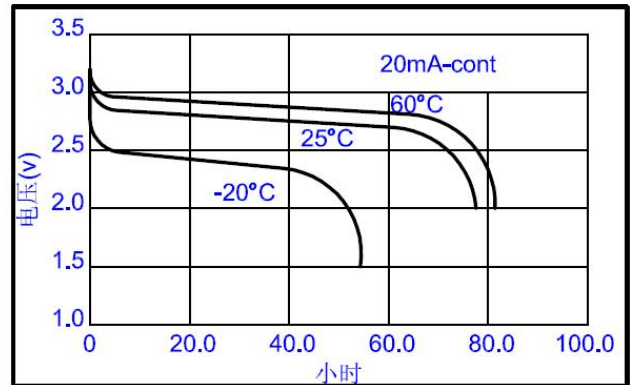

标称电压	3.0V	
最大尺寸	直径	17.0mm
	高度	34.5mm
参考重量	16.5g	
平均额定容量	1600mAh	
标准放电电流	1mA	
终止电压	2.0V	
最大连续放电电流	1500mA	
最大脉冲放电电流	3500mA	
工作温度	-40~+70*°C	

恒流放电曲线

脉冲放电曲线

恒流放电曲线

恒流放电曲线

* 电池工作如超过-20°C~+60°C的范围，请咨询惠德瑞锂电科技股份有限公司。