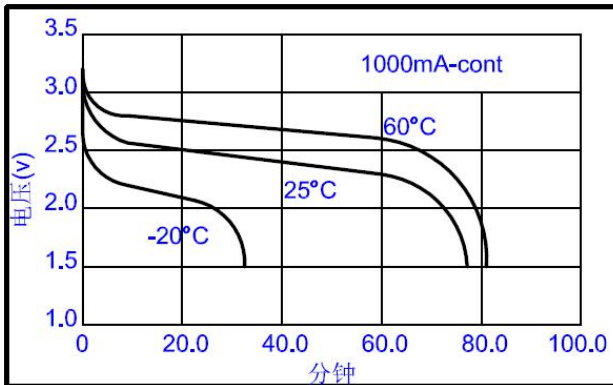

标称电压	3.0V	
最大尺寸	直径	17.0mm
	高度	34.5mm
参考重量	16.5g	
平均额定容量	1600mAh	
标准放电电流	1mA	
终止电压	2.0V	
最大连续放电电流	1500mA	
最大脉冲放电电流	3500mA	
工作温度	-40~+70*°C	

恒流放电曲线

脉冲放电曲线

恒流放电曲线

恒流放电曲线

* 电池工作如超过-20°C~+60°C的范围，请咨询惠德瑞锂电科技股份有限公司。