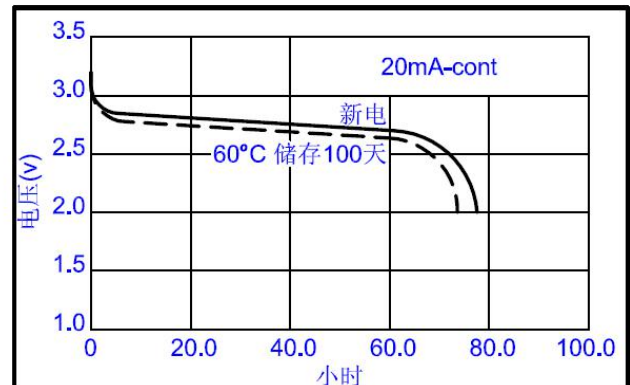

标称电压	3.0V	
最大尺寸	直径	17.0mm
	高度	34.5mm
参考重量	16.5g	
平均额定容量	1600mAh	
标准放电电流	1mA	
终止电压	2.0V	
最大连续放电电流	1500mA	
最大脉冲放电电流	3500mA	
工作温度	-40~+70*°C	

恒流放电曲线

脉冲放电曲线

恒流放电曲线

恒流放电曲线

* 电池工作如超过-20°C~+60°C的范围，请咨询惠德瑞锂电科技股份有限公司。