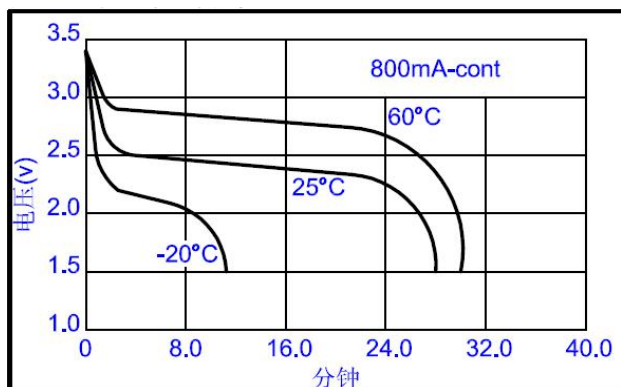

标称电压	3.0V	
最大尺寸	直径	14.5mm
	高度	25.0mm
参考重量	9.0g	
平均额定容量	850mAh	
标准放电电流	1mA	
终止电压	2.0V	
最大连续放电电流	800mA	
最大脉冲放电电流	1500mA	
工作温度	-40~+70*°C	

恒流放电曲线

恒流放电曲线

脉冲放电曲线

恒流放电曲线

* 电池工作如超过-20°C~+60°C的范围，请咨询惠德瑞锂电科技股份有限公司。