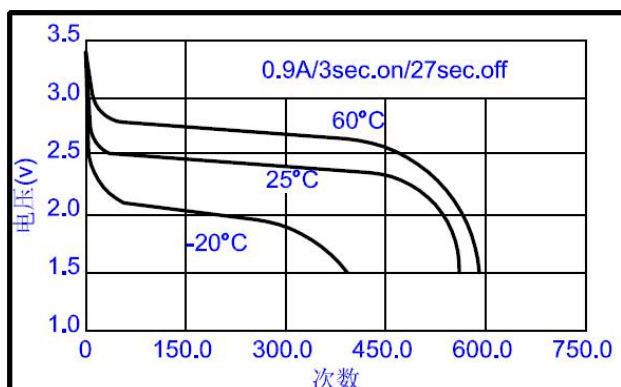

标称电压	3.0V	
最大尺寸	直径	14.5mm
	高度	25.0mm
参考重量	9.0g	
平均额定容量	850mAh	
标准放电电流	1mA	
终止电压	2.0V	
最大连续放电电流	800mA	
最大脉冲放电电流	1500mA	
工作温度	-40~+70*°C	

恒流放电曲线

恒流放电曲线

脉冲放电曲线

恒流放电曲线

* 电池工作如超过-20°C~+60°C的范围，请咨询惠德瑞锂电科技股份有限公司。