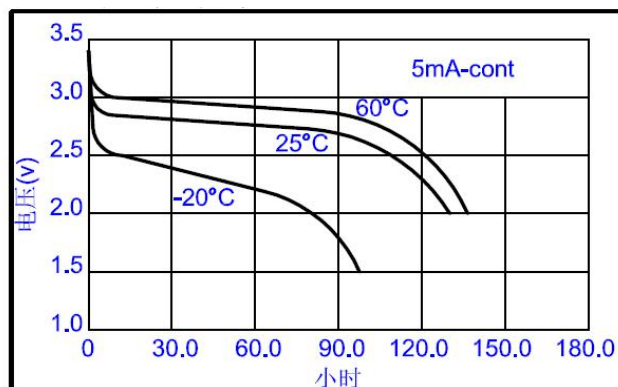

标称电压	3.0V	
最大尺寸	直径	14.5mm
	高度	25.0mm
参考重量	9.0g	
平均额定容量	850mAh	
标准放电电流	1mA	
终止电压	2.0V	
最大连续放电电流	800mA	
最大脉冲放电电流	1500mA	
工作温度	-40~+70*°C	

恒流放电曲线

恒流放电曲线

脉冲放电曲线

恒流放电曲线

* 电池工作如超过-20°C~+60°C的范围，请咨询惠德瑞锂电科技股份有限公司。