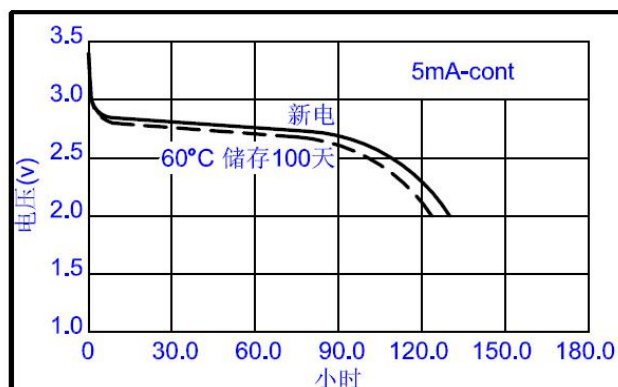

标称电压	3.0V	
最大尺寸	直径	14.5mm
	高度	25.0mm
参考重量	9.0g	
平均额定容量	850mAh	
标准放电电流	1mA	
终止电压	2.0V	
最大连续放电电流	800mA	
最大脉冲放电电流	1500mA	
工作温度	-40~+70*°C	

恒流放电曲线

恒流放电曲线

脉冲放电曲线

恒流放电曲线

* 电池工作如超过-20°C~+60°C的范围，请咨询惠德瑞锂电科技股份有限公司。