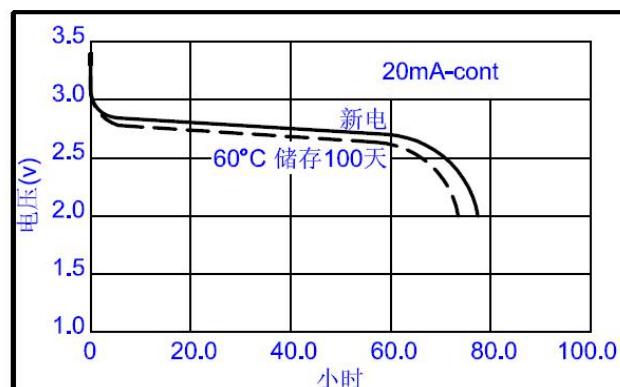

标称电压	3.0V	
最大尺寸	直径	14.5mm
	高度	50.5mm
参考重量	17.0g	
平均额定容量	1600mAh	
标准放电电流	10mA	
终止电压	2.0V	
最大连续放电电流	1000mA	
最大脉冲放电电流	3000mA	
工作温度	-40~+70*°C	

恒流放电曲线

恒流放电曲线

脉冲电压曲线

恒流放电曲线

* 电池工作如超过-20°C~+60°C的范围，请咨询惠德瑞锂电科技股份有限公司。