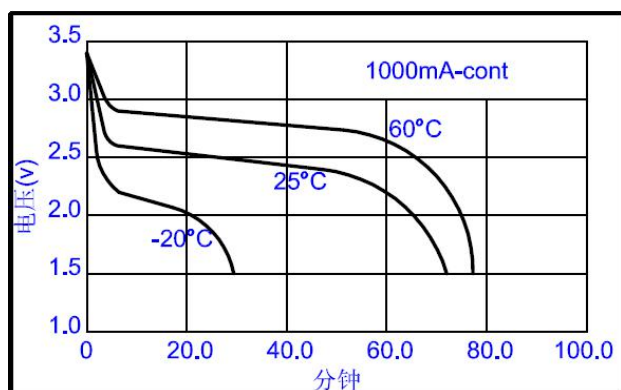

标称电压	3.0V	
最大尺寸	直径	14.5mm
	高度	50.5mm
参考重量	17.0g	
平均额定容量	1600mAh	
标准放电电流	10mA	
终止电压	2.0V	
最大连续放电电流	1000mA	
最大脉冲放电电流	3000mA	
工作温度	-40~+70*°C	

恒流放电曲线

恒流放电曲线

脉冲电压曲线

恒流放电曲线

* 电池工作如超过-20°C~+60°C的范围，请咨询惠德瑞锂电科技股份有限公司。