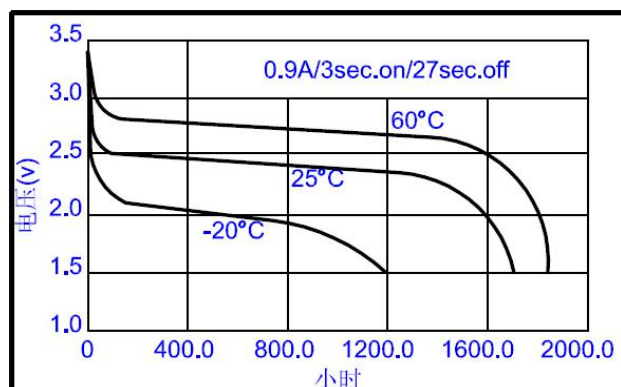

标称电压	3.0V	
最大尺寸	直径	14.5mm
	高度	50.5mm
参考重量	17.0g	
平均额定容量	1600mAh	
标准放电电流	10mA	
终止电压	2.0V	
最大连续放电电流	1000mA	
最大脉冲放电电流	3000mA	
工作温度	-40~+70*°C	

恒流放电曲线

恒流放电曲线

脉冲电压曲线

恒流放电曲线

* 电池工作如超过-20°C~+60°C的范围，请咨询惠德瑞锂电科技股份有限公司。