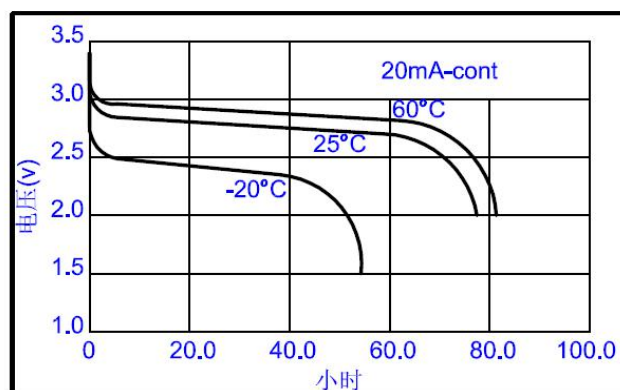

标称电压	3.0V	
最大尺寸	直径	14.5mm
	高度	50.5mm
参考重量	17.0g	
平均额定容量	1600mAh	
标准放电电流	10mA	
终止电压	2.0V	
最大连续放电电流	1000mA	
最大脉冲放电电流	3000mA	
工作温度	-40~+70*°C	

恒流放电曲线

恒流放电曲线

脉冲电压曲线

恒流放电曲线

* 电池工作如超过-20°C~+60°C的范围，请咨询惠德瑞锂电科技股份有限公司。