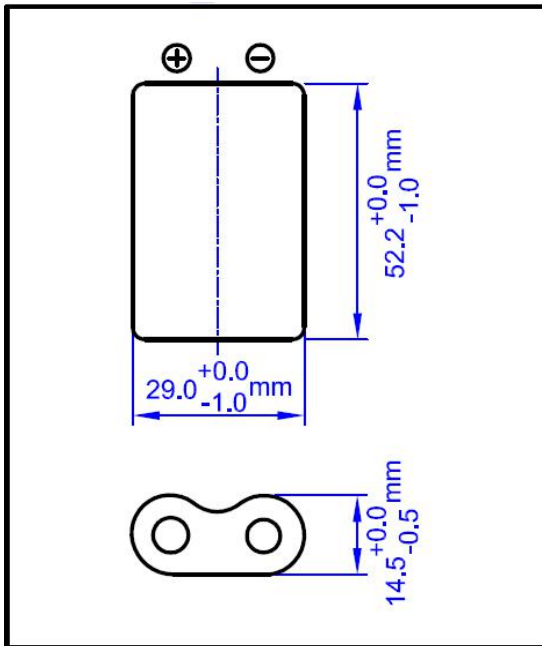

Huiderui

锂电池

CRV3 柱式锂电池

规格书

标称电压	3.0V	
最大尺寸	长度	29.0mm
	宽度	14.5mm
	高度	52.2mm
参考重量	35.0g	
平均额定容量	3200mAh	
标准放电电流	20mA	
终止电压	2.0V	
最大连续放电电流	1500mA	
最大脉冲放电电流	3500mA	
工作温度	-40~+70*°C	

恒流放电曲线

恒流放电曲线

脉冲放电曲线

恒流放电曲线

* 电池工作如超过-20°C~+60°C的范围, 请咨询惠德瑞锂电科技股份有限公司。

警告标识:

- 不要充电、拆卸、加热至 100°C 以上或焚烧。
- 不要混用电池。
- 不要让电池短路。

以上信息仅供参考, 不涉及对电池产品的保证和质保。电池设计和规格如有更改, 恕不另行通知。

如需最新资料请联络惠德瑞锂电科技股份有限公司。