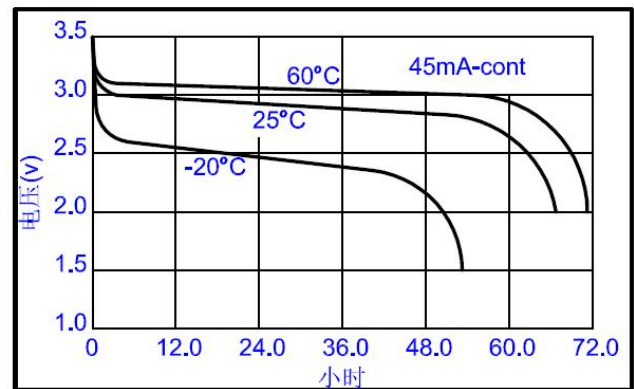

Huiderui

锂电池

CRV3 柱式锂电池

规格书

标称电压	3.0V	
最大尺寸	长度	29.0mm
	宽度	14.5mm
	高度	52.2mm
参考重量	35.0g	
平均额定容量	3200mAh	
标准放电电流	20mA	
终止电压	2.0V	
最大连续放电电流	1500mA	
最大脉冲放电电流	3500mA	
工作温度	-40~+70*°C	

恒流放电曲线

恒流放电曲线

脉冲放电曲线