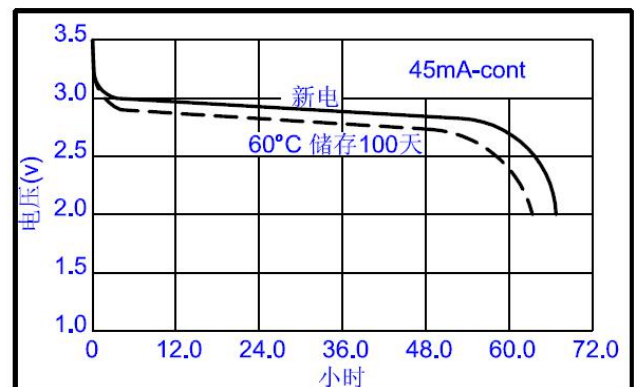

Huiderui

锂电池

CRV3 柱式锂电池

规格书

标称电压	3.0V	
最大尺寸	长度	29.0mm
	宽度	14.5mm
	高度	52.2mm
参考重量	35.0g	
平均额定容量	3200mAh	
标准放电电流	20mA	
终止电压	2.0V	
最大连续放电电流	1500mA	
最大脉冲放电电流	3500mA	
工作温度	-40~+70*°C	

恒流放电曲线

恒流放电曲线

脉冲放电曲线

恒流放电曲线

* 电池工作如超过-20°C~+60°C的范围, 请咨询惠德瑞锂电科技股份有限公司。

警告标识:

- 不要充电、拆卸、加热至 100°C 以上或焚烧。
- 不要混用电池。
- 不要让电池短路。

以上信息仅供参考, 不涉及对电池产品的保证和质保。电池设计和规格如有更改, 恕不另行通知。

如需最新资料请联络惠德瑞锂电科技股份有限公司。