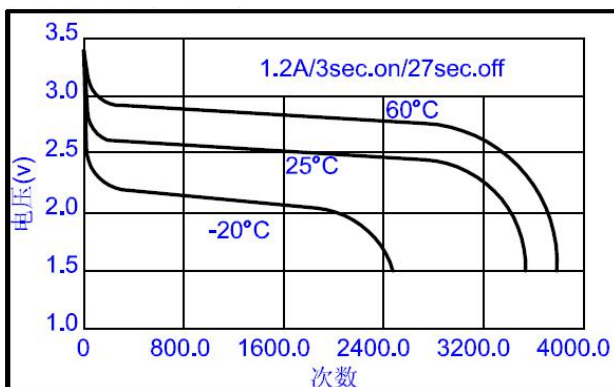

Huiderui

锂电池

CRV3 柱式锂电池

规格书

标称电压	3.0V	
最大尺寸	长度	29.0mm
	宽度	14.5mm
	高度	52.2mm
参考重量	35.0g	
平均额定容量	3200mAh	
标准放电电流	20mA	
终止电压	2.0V	
最大连续放电电流	1500mA	
最大脉冲放电电流	3500mA	
工作温度	-40~+70*°C	

恒流放电曲线

恒流放电曲线

脉冲放电曲线

恒流放电曲线

* 电池工作如超过-20°C~+60°C的范围, 请咨询惠德瑞锂电科技股份有限公司。

警告标识:

- 不要充电、拆卸、加热至 100°C 以上或焚烧。
- 不要混用电池。
- 不要让电池短路。

以上信息仅供参考, 不涉及对电池产品的保证和质保。电池设计和规格如有更改, 恕不另行通知。

如需最新资料请联络惠德瑞锂电科技股份有限公司。