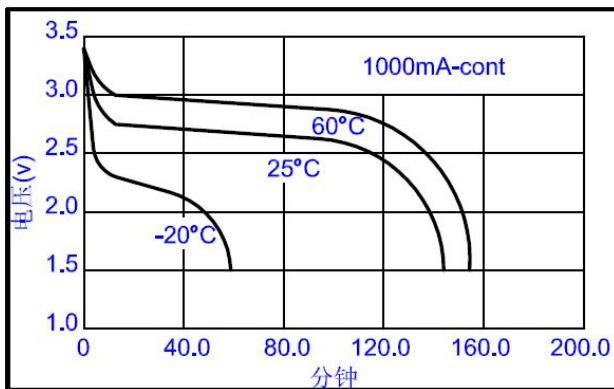

Huiderui

锂电池

CRV3 柱式锂电池

规格书

标称电压	3.0V	
最大尺寸	长度	29.0mm
	宽度	14.5mm
	高度	52.2mm
参考重量	35.0g	
平均额定容量	3200mAh	
标准放电电流	20mA	
终止电压	2.0V	
最大连续放电电流	1500mA	
最大脉冲放电电流	3500mA	
工作温度	-40~+70*°C	

恒流放电曲线

恒流放电曲线

脉冲放电曲线