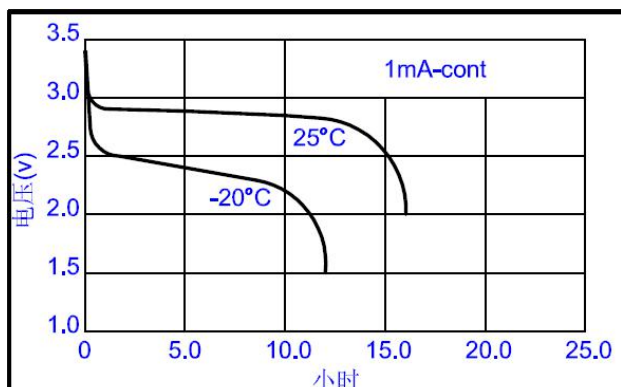

标称电压	3.0V	
最大尺寸	长度	43.0mm
	宽度	20.0mm
	厚度	0.45mm
参考重量	0.6g	
平均额定容量	18mAh	
标准放电电流	0.25mA	
终止电压	2.0V	
最大连续放电电流	6mA	
最大脉冲放电电流	9mA	
工作温度	-20~60℃	

恒流放电曲线

恒流放电曲线