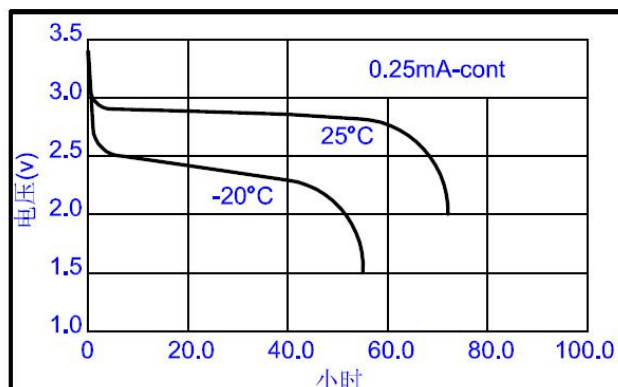

标称电压	3.0V	
最大尺寸	长度	43.0mm
	宽度	20.0mm
	厚度	0.45mm
参考重量	0.6g	
平均额定容量	18mAh	
标准放电电流	0.25mA	
终止电压	2.0V	
最大连续放电电流	6mA	
最大脉冲放电电流	9mA	
工作温度	-20~60℃	

恒流放电曲线

恒流放电曲线