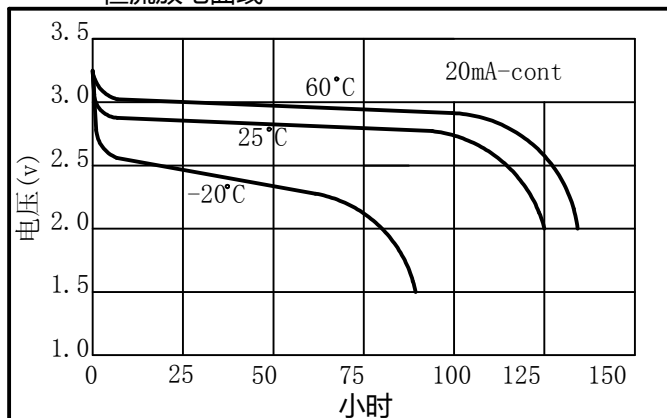

标称电压	3.0V	
最大尺寸	直径	16.8mm
	高度	51.5mm
参考重量	24.8g	
平均额定容量	2800mAh	
标准放电电流	1mA	
终止电压	2.0V	
最大连续放电电流	1000mA	
最大脉冲放电电流	3000mA	
工作温度	-40~+70°C	

恒流放电曲线

恒流放电曲线

脉冲放电曲线

恒流放电曲线

*电池工作温度如超过 -20C ~ +60C 的范围，请咨询惠州市惠德瑞锂电科技股份有限公司。