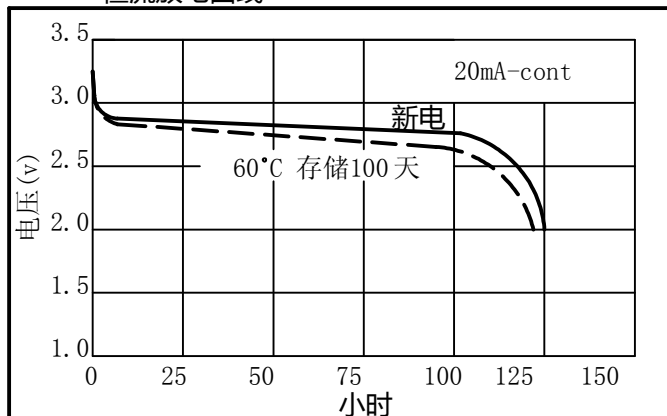

标称电压	3.0V	
最大尺寸	直径	16.8mm
	高度	51.5mm
参考重量	24.8g	
平均额定容量	2800mAh	
标准放电电流	1mA	
终止电压	2.0V	
最大连续放电电流	1000mA	
最大脉冲放电电流	3000mA	
工作温度	-40~+70°C	

恒流放电曲线

恒流放电曲线

脉冲放电曲线

恒流放电曲线

*电池工作温度如超过 -20C ~ +60C 的范围，请咨询惠州市惠德瑞锂电科技股份有限公司。