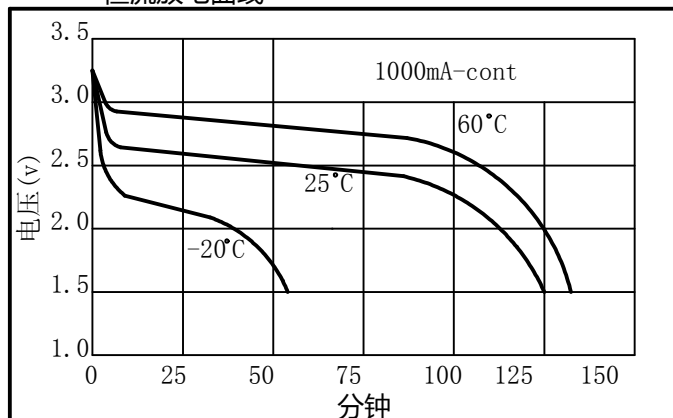

标称电压	3.0V	
最大尺寸	直径	16.8mm
	高度	51.5mm
参考重量	24.8g	
平均额定容量	2800mAh	
标准放电电流	1mA	
终止电压	2.0V	
最大连续放电电流	1000mA	
最大脉冲放电电流	3000mA	
工作温度	-40~+70°C	

恒流放电曲线

恒流放电曲线

脉冲放电曲线

恒流放电曲线

*电池工作温度如超过 -20C ~ +60C 的范围，请咨询惠州市惠德瑞锂电科技股份有限公司。