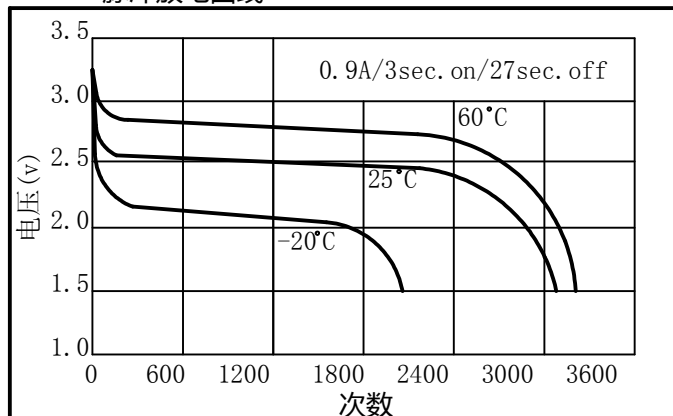

标称电压	3.0V	
最大尺寸	直径	16.8mm
	高度	51.5mm
参考重量	24.8g	
平均额定容量	2800mAh	
标准放电电流	1mA	
终止电压	2.0V	
最大连续放电电流	1000mA	
最大脉冲放电电流	3000mA	
工作温度	-40~+70°C	

恒流放电曲线

恒流放电曲线

脉冲放电曲线

恒流放电曲线

*电池工作温度如超过 -20C ~ +60C 的范围，请咨询惠州市惠德瑞锂电科技股份有限公司。